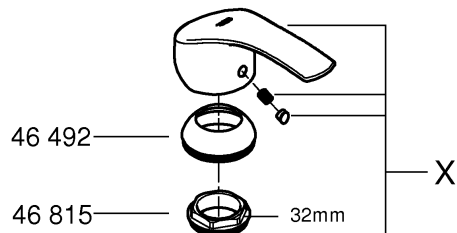

30 305

30 355 (F)

DIN 1988
DIN EN 806

1

*19 332
32mm

2

3

4

5

6

7

3 bar:

9 l/min

3 bar:

11 l/min

X		Y
46 897	46 902	46 374
		46 824

48 293

06 768

08 565

48 275

46 956

46 346

46 338

48 293