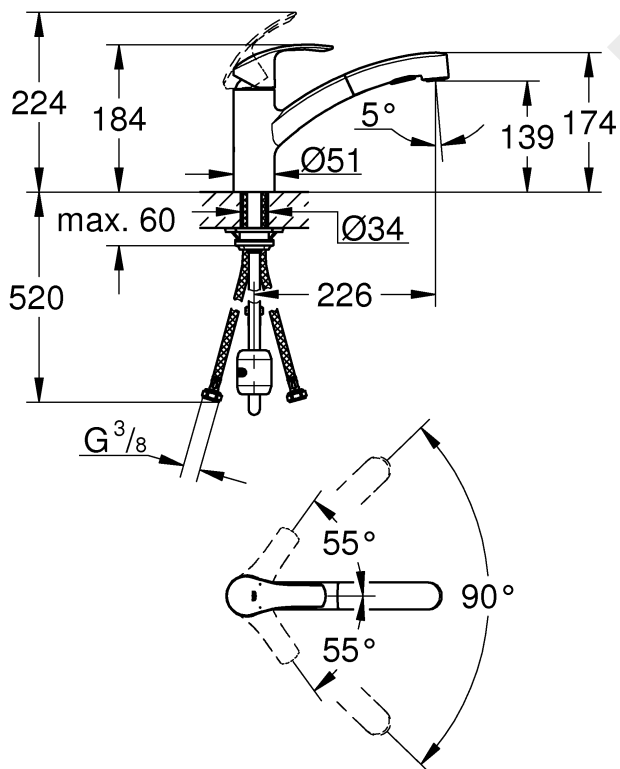

30 305

30 355 (F)

DIN 1988
DIN EN 806

1

*19 332
32mm

2

3

4

5

6

7

3 bar:

9 l/min

3 bar:

11 l/min

X		Y
46 897	46 902	46 374
		46 824